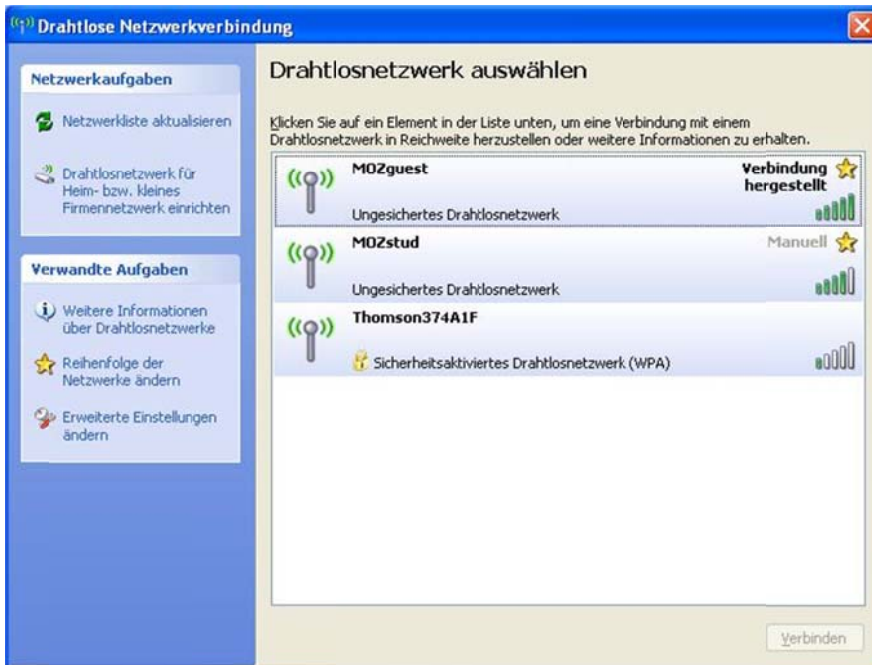

WLAN

Zugang zum WLAN (für Gäste)

Zur Verfügung gestellt durch:

ZID - Zentrale Systeme

Februar 2011

Inhalt

Einrichten unter Windows XP	3
Einrichten unter Windows 7	6
Einrichten unter Mac OS 10.x	9

GASTZUGANG zum WLAN der Universität Mozarteum Salzburg

SSID: MOZguest

Verschlüsselung: keine

Voraussetzungen: Endgerät mit WLAN-Karte 802.11b/g/n
(Zuweisung der IP-Adresse automatisch via DHCP)

Einrichten unter Windows XP

1. In den Netzwerkverbindungen dieses Icon rechts anklicken, und "Verfügbare Drahtlosnetzwerke anzeigen" auswählen:

Alternativ dazu auf der Taskleiste rechts unten auf dieses Icon mit der rechten Maustaste klicken, und "Verfügbare Drahtlosnetzwerke anzeigen" auswählen:

- Das Netzwerk "MOZguest" auswählen, und auf "Verbinden" klicken.

Die Verbindung ist hergestellt:

3. Webbrowser starten und eine beliebige Seite aufrufen. Sie werden auf die Loginseite weitergeleitet, auf der Sie sich mit Ihren Zugangsdaten anmelden müssen:

Willkommen im Netzwerk der Universität Mozarteum Salzburg!