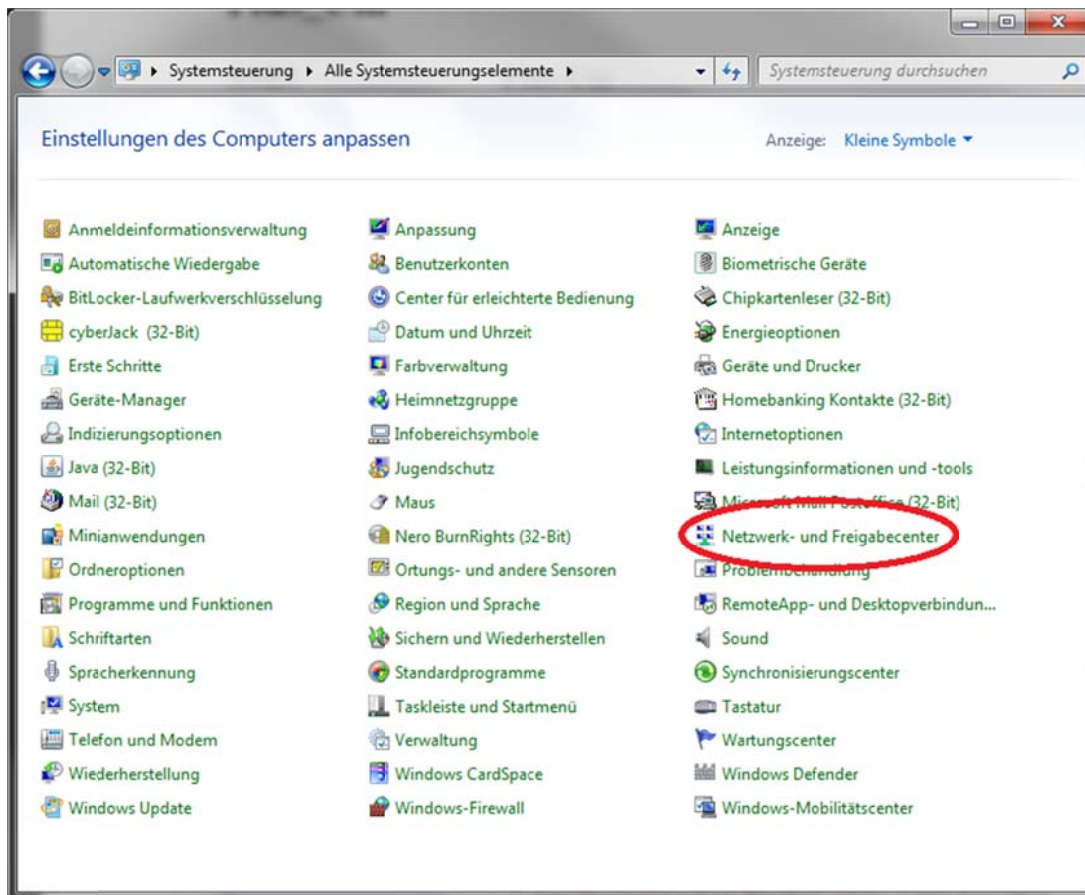

Alternativ dazu auf der Taskleiste rechts unten auf dieses Icon mit der rechten Maustaste klicken, und "Verfügbare Drahtlosnetzwerke anzeigen" auswählen:

- Das Netzwerk "MOZguest" auswählen, und auf "Verbinden" klicken.

Die Verbindung ist hergestellt:

3. Webbrowser starten und eine beliebige Seite aufrufen. Sie werden auf die Loginseite weitergeleitet, auf der Sie sich mit Ihren Zugangsdaten anmelden müssen:

Willkommen im Netzwerk der Universität Mozarteum Salzburg!

Einrichten unter Windows 7

1. In der Systemsteuerung das "Netzwerk- und Freigabecenter" aufrufen:

2. Das Menü "Verbindung mit einem Netzwerk herstellen" öffnen:

3. Im diesem Fenster das Netz "MOZguest" auswählen und auf "Verbinden" klicken:

4. Webbrowser starten und eine beliebige Seite aufrufen. Sie werden auf die Loginseite weitergeleitet, auf der Sie sich mit Ihren Zugangsdaten anmelden müssen:

Willkommen im Netzwerk der Universität Mozarteum Salzburg!