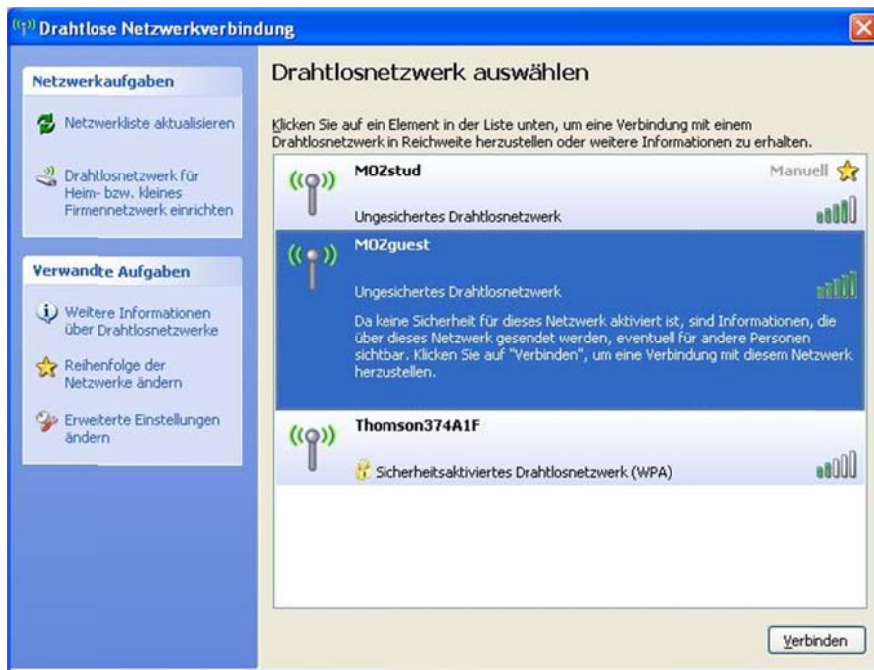

WLAN

Zugang zum WLAN (für Gäste)

Zur Verfügung gestellt durch:

ZID - Zentrale Systeme

Februar 2011

Inhalt

Einrichten unter Windows XP	3
Einrichten unter Windows 7	6
Einrichten unter Mac OS 10.x	9

GASTZUGANG zum WLAN der Universität Mozarteum Salzburg

SSID: MOZguest

Verschlüsselung: keine

Voraussetzungen: Endgerät mit WLAN-Karte 802.11b/g/n
(Zuweisung der IP-Adresse automatisch via DHCP)

Einrichten unter Windows XP

1. In den Netzwerkverbindungen dieses Icon rechts anklicken, und "Verfügbare Drahtlosnetzwerke anzeigen" auswählen:

Alternativ dazu auf der Taskleiste rechts unten auf dieses Icon mit der rechten Maustaste klicken, und "Verfügbare Drahtlosnetzwerke anzeigen" auswählen:

- Das Netzwerk "MOZguest" auswählen, und auf "Verbinden" klicken.

Die Verbindung ist hergestellt:

3. Webbrowser starten und eine beliebige Seite aufrufen. Sie werden auf die Loginseite weitergeleitet, auf der Sie sich mit Ihren Zugangsdaten anmelden müssen:

Willkommen im Netzwerk der Universität Mozarteum Salzburg!