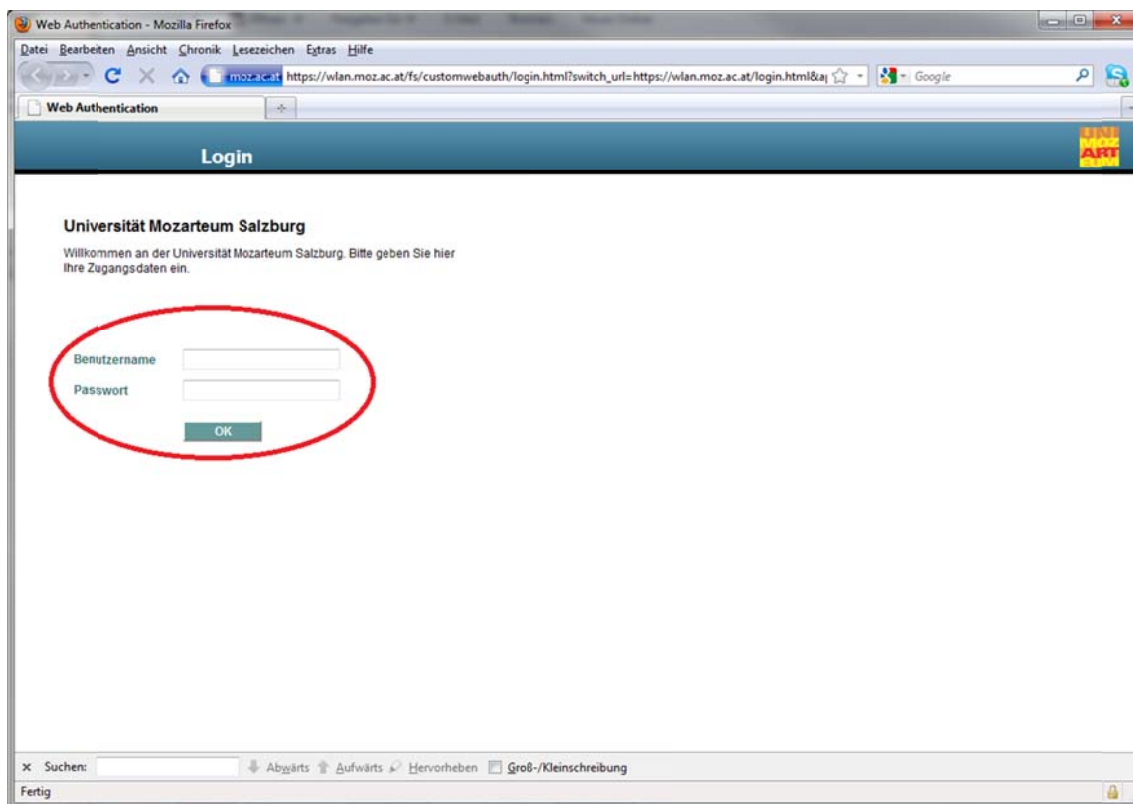

Die Verbindung ist hergestellt:

3. Webbrowser starten und eine beliebige Seite aufrufen. Sie werden auf die Loginseite weitergeleitet, auf der Sie sich mit Ihren Zugangsdaten anmelden müssen:

Willkommen im Netzwerk der Universität Mozarteum Salzburg!

Einrichten unter Windows 7

1. In der Systemsteuerung das "Netzwerk- und Freigabecenter" aufrufen:

2. Das Menü "Verbindung mit einem Netzwerk herstellen" öffnen:

3. Im diesem Fenster das Netz "MOZguest" auswählen und auf "Verbinden" klicken:

4. Webbrowser starten und eine beliebige Seite aufrufen. Sie werden auf die Loginseite weitergeleitet, auf der Sie sich mit Ihren Zugangsdaten anmelden müssen:

Willkommen im Netzwerk der Universität Mozarteum Salzburg!