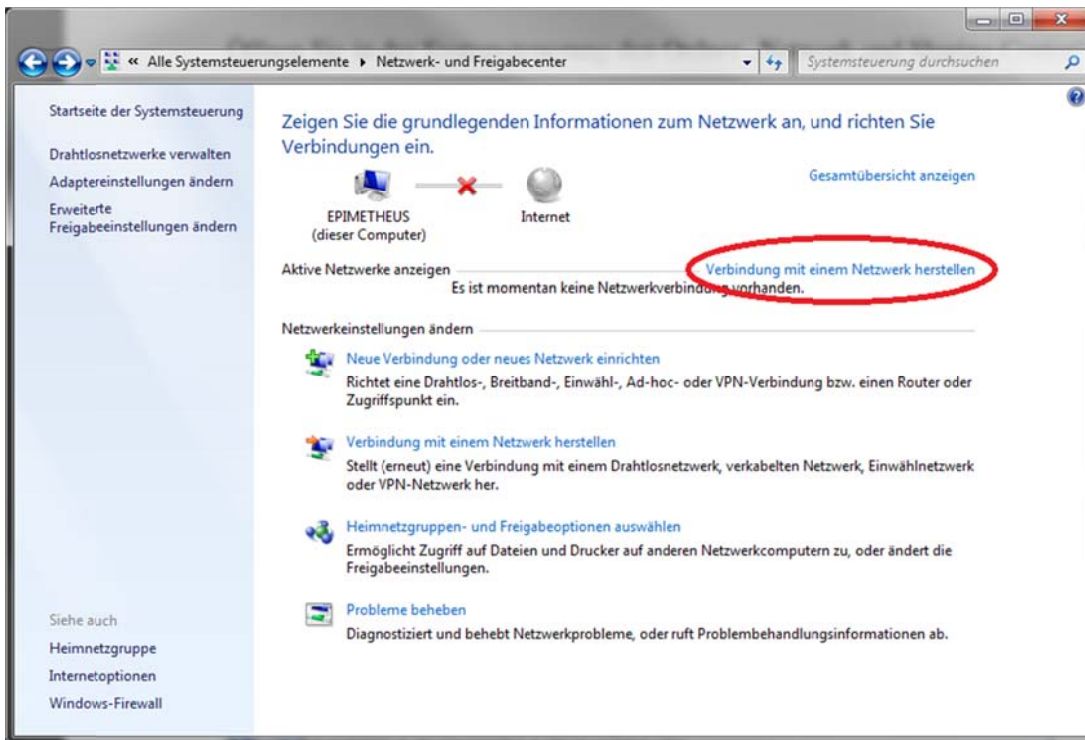

Alternativ dazu auf der Taskleiste rechts unten auf dieses Icon mit der rechten Maustaste klicken, und "Verfügbare Drahtlosnetzwerke anzeigen" auswählen:

- Das Netzwerk "MOZguest" auswählen, und auf "Verbinden" klicken.

Die Verbindung ist hergestellt:

3. Webbrowser starten und eine beliebige Seite aufrufen. Sie werden auf die Loginseite weitergeleitet, auf der Sie sich mit Ihren Zugangsdaten anmelden müssen:

Willkommen im Netzwerk der Universität Mozarteum Salzburg!

Einrichten unter Windows 7

1. In der Systemsteuerung das "Netzwerk- und Freigabecenter" aufrufen:

2. Das Menü "Verbindung mit einem Netzwerk herstellen" öffnen:

3. Im diesem Fenster das Netz "MOZguest" auswählen und auf "Verbinden" klicken:

4. Webbrowser starten und eine beliebige Seite aufrufen. Sie werden auf die Loginseite weitergeleitet, auf der Sie sich mit Ihren Zugangsdaten anmelden müssen:

Willkommen im Netzwerk der Universität Mozarteum Salzburg!