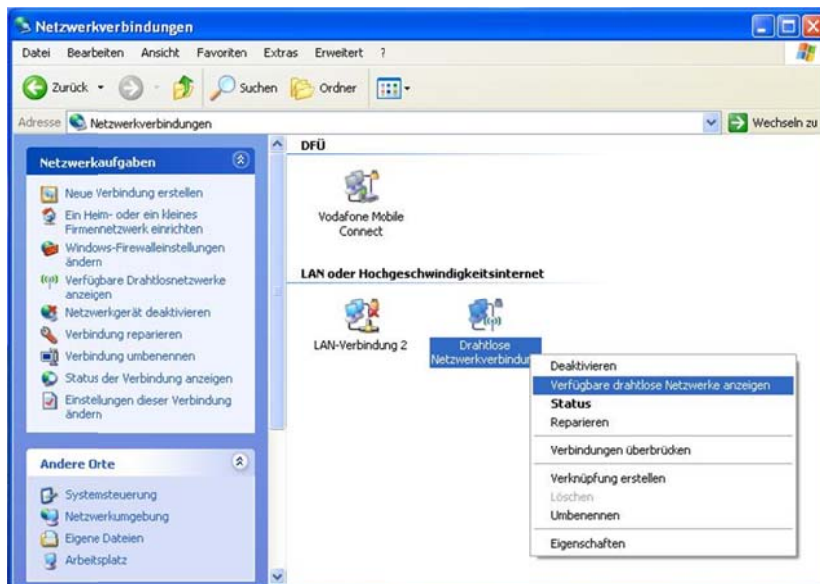

WLAN

Zugang zum WLAN (für Gäste)

Zur Verfügung gestellt durch:

ZID - Zentrale Systeme

Februar 2011

Inhalt

Einrichten unter Windows XP	3
Einrichten unter Windows 7	6
Einrichten unter Mac OS 10.x	9

GASTZUGANG zum WLAN der Universität Mozarteum Salzburg

SSID: MOZguest

Verschlüsselung: keine

Voraussetzungen: Endgerät mit WLAN-Karte 802.11b/g/n
(Zuweisung der IP-Adresse automatisch via DHCP)

Einrichten unter Windows XP

1. In den Netzwerkverbindungen dieses Icon rechts anklicken, und "Verfügbare Drahtlosnetzwerke anzeigen" auswählen:

Alternativ dazu auf der Taskleiste rechts unten auf dieses Icon mit der rechten Maustaste klicken, und "Verfügbare Drahtlosnetzwerke anzeigen" auswählen:

- Das Netzwerk "MOZguest" auswählen, und auf "Verbinden" klicken.

Die Verbindung ist hergestellt:

3. Webbrowser starten und eine beliebige Seite aufrufen. Sie werden auf die Loginseite weitergeleitet, auf der Sie sich mit Ihren Zugangsdaten anmelden müssen:

Willkommen im Netzwerk der Universität Mozarteum Salzburg!