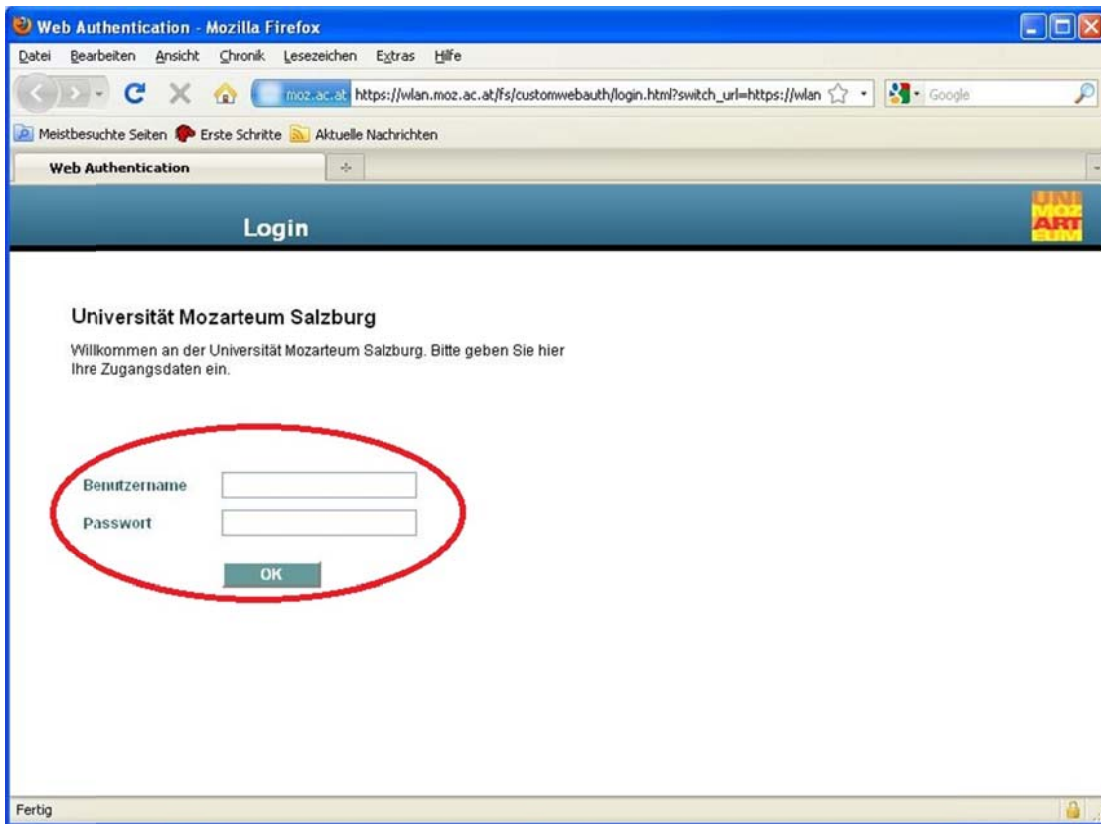

SSID: MOZguest

Verschlüsselung: keine

Voraussetzungen: Endgerät mit WLAN-Karte 802.11b/g/n
(Zuweisung der IP-Adresse automatisch via DHCP)

Einrichten unter Windows XP

1. In den Netzwerkverbindungen dieses Icon rechts anklicken, und "Verfügbare Drahtlosnetzwerke anzeigen" auswählen:

Alternativ dazu auf der Taskleiste rechts unten auf dieses Icon mit der rechten Maustaste klicken, und "Verfügbare Drahtlosnetzwerke anzeigen" auswählen:

- Das Netzwerk "MOZguest" auswählen, und auf "Verbinden" klicken.

Die Verbindung ist hergestellt:

3. Webbrowser starten und eine beliebige Seite aufrufen. Sie werden auf die Loginseite weitergeleitet, auf der Sie sich mit Ihren Zugangsdaten anmelden müssen:

Willkommen im Netzwerk der Universität Mozarteum Salzburg!